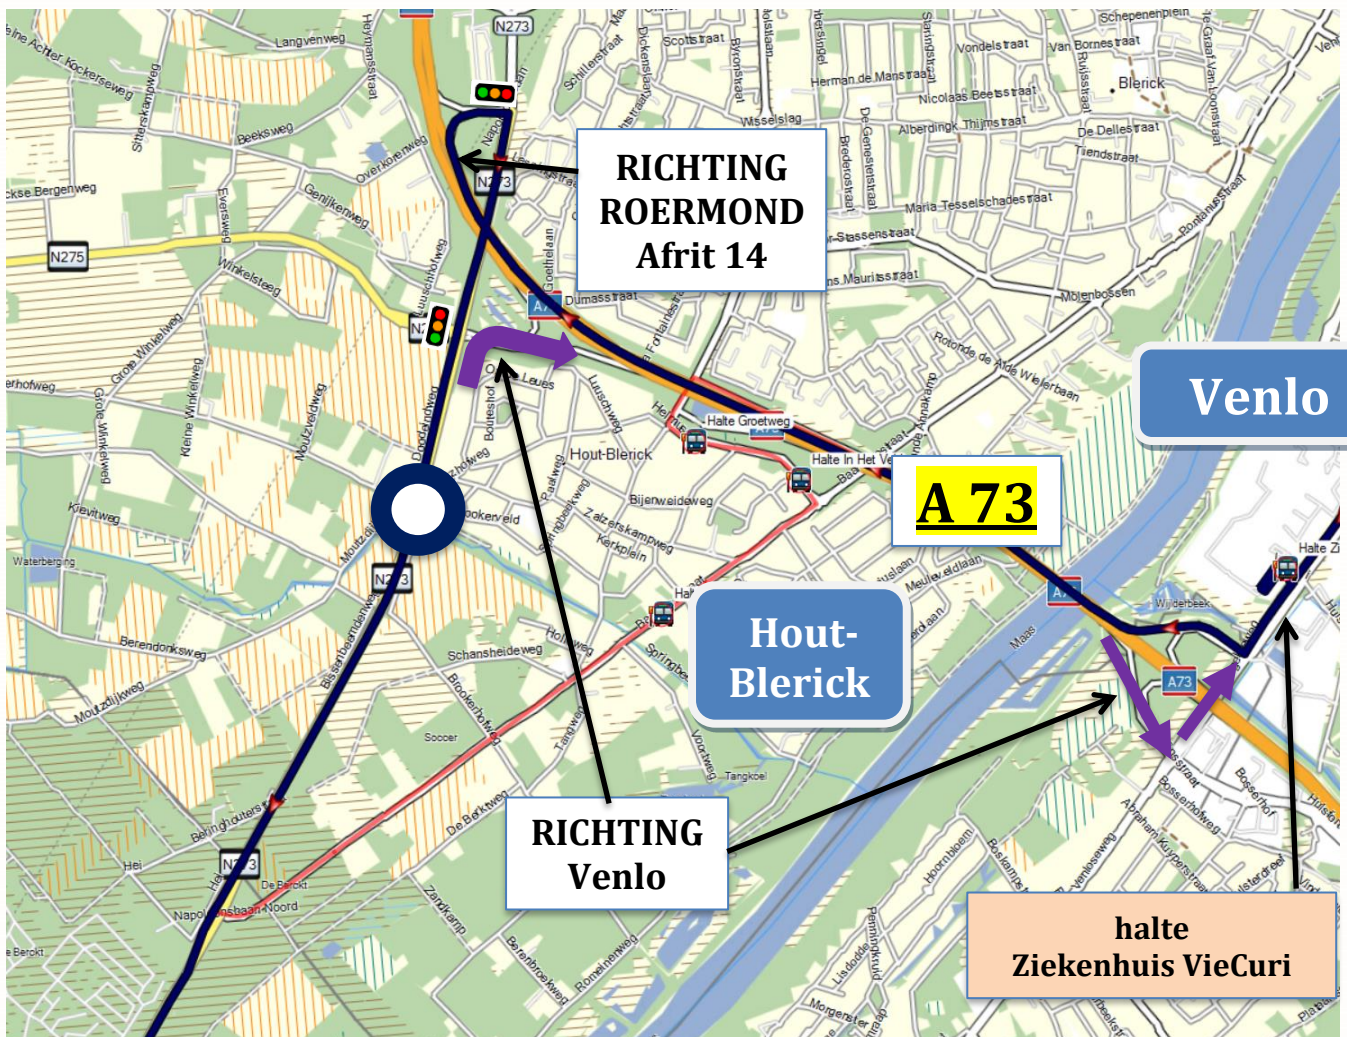

# Stremmingsbericht Lijn 377 Hout-Blerick

Stremmingsnummer: 23022212073

<b>Regio</b>	Limburg Midden/Noord
<b>Periode</b>	Maandag 06-03-2023 aanvang dienst. Duur ca. 4 weken
<b>Trajectdeel</b>	Helmusweg
<b>Reden</b>	Werkzaamheden
<b>Alternatieve route</b>	<b>Richting Venlo:</b> N 273 afslag Hout-Blerick gewoon rechtdoor en op N 273 blijven, rotonde rechtdoor, vkl rechts (A 73 Venlo-Zuid) <b>Richting Roermond:</b> A73 afrit 14 volgen, vkl rechts, vkl rechtdoor, rotonde rechtdoor

GOEDE REIS

Vervallen haltes		Tijdelijke haltes
Groetweg In Het Veld Molenkampweg	 <b>in Garmin</b> (indien Garmin ge-updatet)	geen

1  = = Synchroniseer op de tijdelijke halte de originele halte.