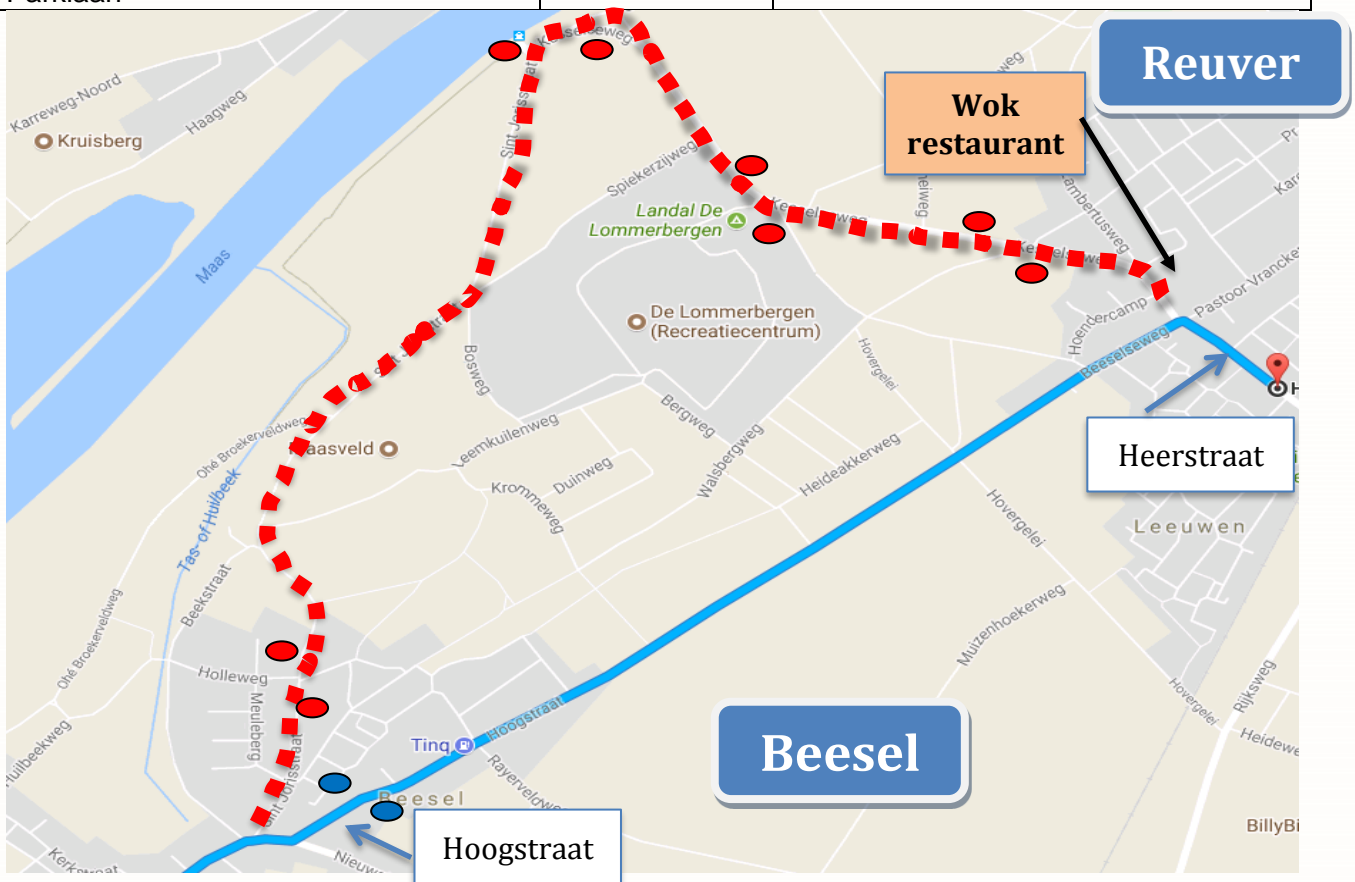

# Stremmingsbericht Lijn 66 Beesel+Reuver

Stremmingsnummer: 2017-245

GOEDE REIS

<b>Regio</b>	Limburg Midden/Noord
<b>Plaats</b>	Beesel en Reuver
<b>Lijn(en)</b>	66
<b>Periode</b>	Maandag 25-09-2017 aanvang dienst
<b>Tijdvak</b>	T/m Vrijdag 24-11 t/m einde dienst
<b>Trajecdeel</b>	St. Jorisstraat, Kesselseweg
<b>Reden</b>	Werkzaamheden
<b>Alternatieve route</b>	<b>Richting Venlo:</b> te Beesel thv afslag naar veerpont rechtdoor ipv links, vervolgens weg blijven volgen naar Reuver, te Reuver bij afslag Venlo rechts <b>Richting Roermond:</b> te Reuver na halte Heerstraat op kruispunt afslag Beesel volgen en weg blijven volgen
<b>Bijzonderheden</b>	
<b>Taxi gereden door</b>	

Vervallen haltes	Synchroniseer	Tijdelijke haltes
Holleweg Veer Kessel-Beesel Lommerbergen Parklaan	 1	Beesel: Hoogstraat

1  = = Synchroniseer op de tijdelijke halte de originele halte.