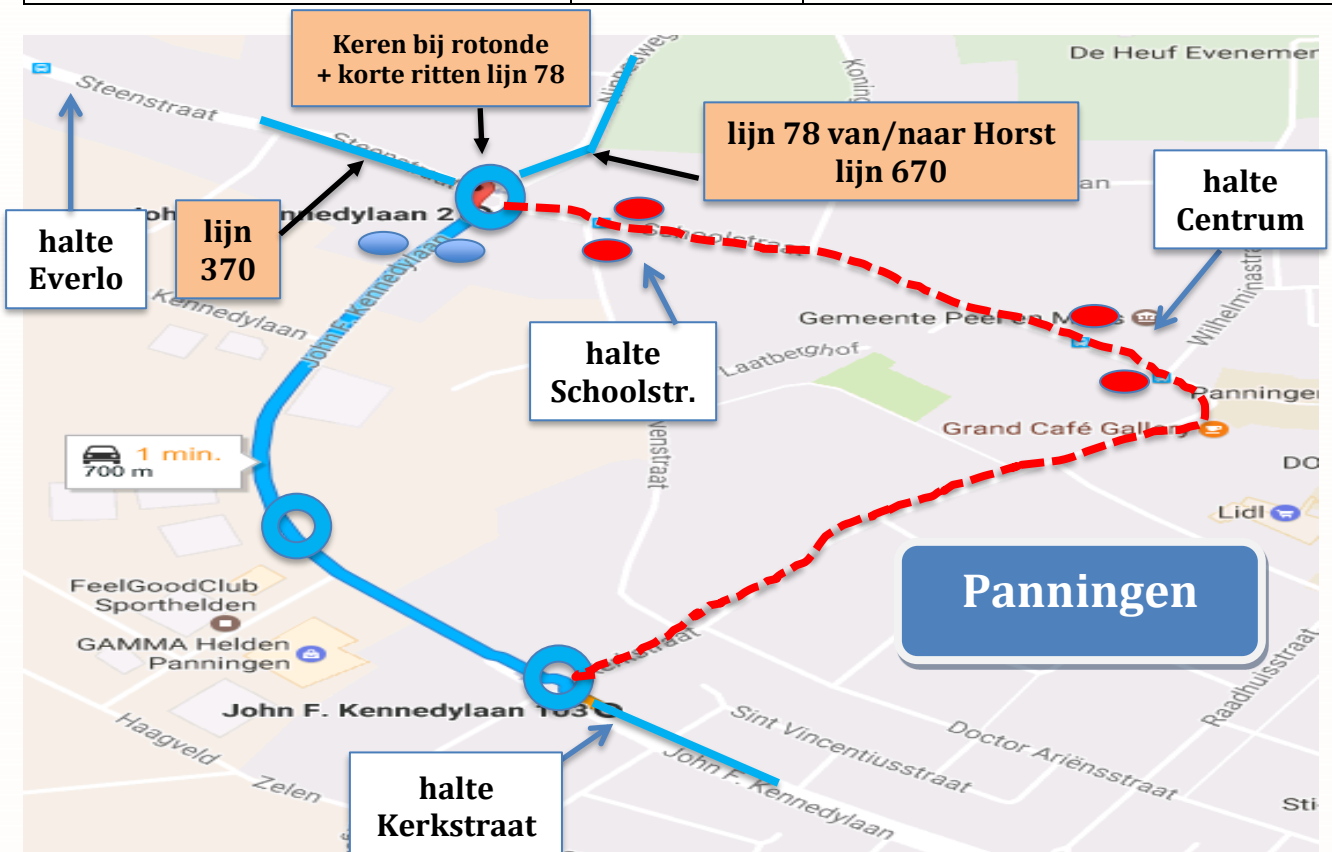

Stremmingsbericht Lijn 78,370,670 Panningen

Stremmingsnummer: 2017-255

Regio	Limburg Midden/Noord
Plaats	Panningen
Lijn(en)	78,370,670
Periode	Maandag 09-10-2017 aanvang dienst
Tijdvak	Tot medio half December
Trajectdeel	Centrum
Reden	Werkzaamheden
Alternatieve route	<p>Richting Weert en of Horst:: na halte Kerkstraat rotonde rechtdoor, rotonde rechtdoor LIJN 370: rotonde links LIJN 78 naar Horst: rotonde rechtdoor LIJN 78 korte ritten: bij rotonde keren Richting Venlo en of Kessel: rotonde thv Schoolstraat LIJN 370: rechts LIJN 78: rechtdoor LIJN 670: rechtdoor ALLE LIJNEN na tijdelijke halte: rotonde rechtdoor, rotonde rechtdoor</p>
Bijzonderheden	Datum gereedheid werkzaamheden niet exact bekend
Taxi gereden door	

GOEDE REIS

Vervallen haltes	Synchroniseer	Tijdelijke haltes
Centrum Schoolstraat	 1	John F. Kennedysingel thv rotonde Steenstr./Schoolstr.

1  = = Synchroniseer op de tijdelijke halte de originele halte.