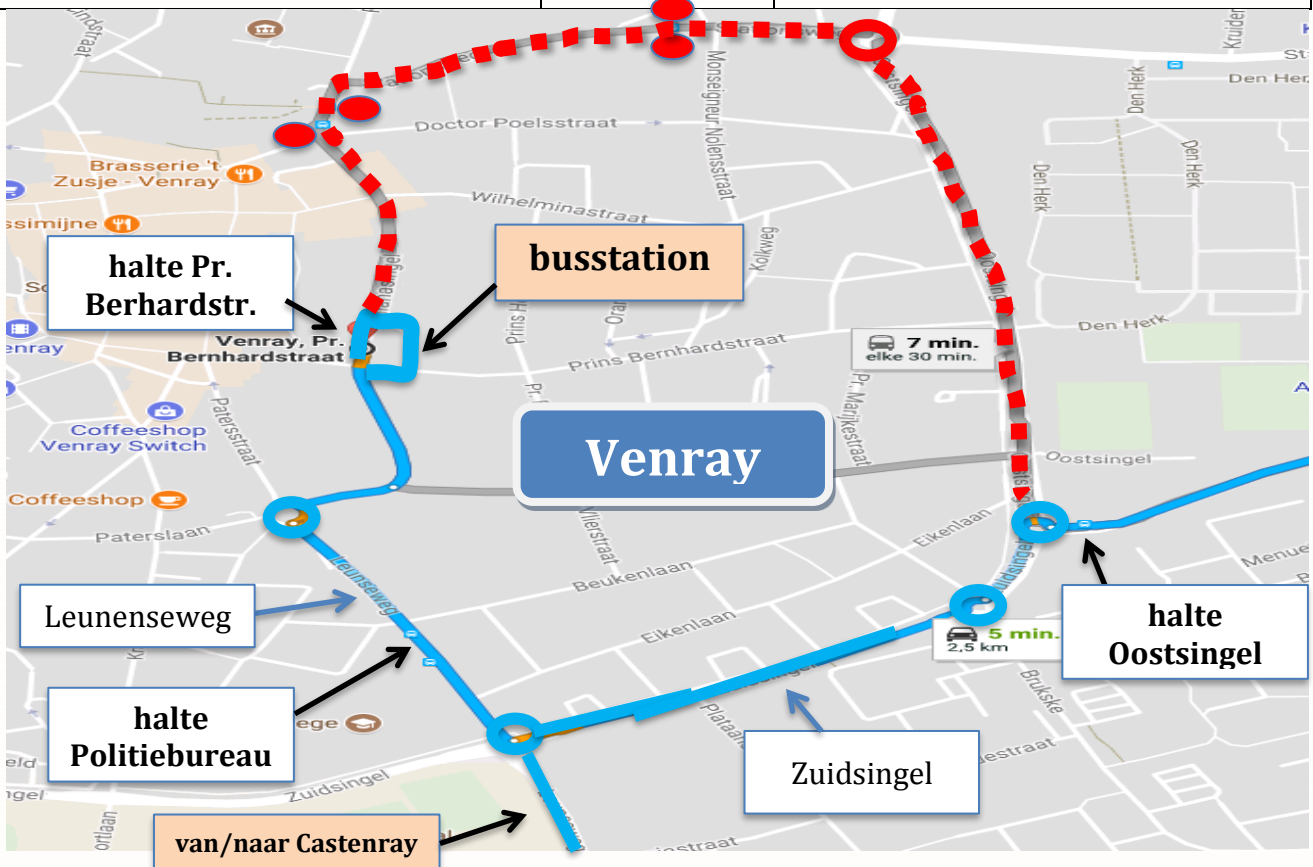

Stremmingsbericht Lijn 87 Venray

Stremmingsnummer: 2017-244

Regio	Limburg Midden/Noord
Plaats	Venray
Lijn(en)	87
Periode	Dinsdag 26-09-2017 aanvang dienst
Tijdvak	Tot vrijdag 10-11 17:00u.
Trajecdeel	Raadhuisstraat
Reden	Werkzaamheden (fase 2 t/m 4)
Alternatieve route	Richting Venray/Well: na halte Pr. Bernhardstraat direct rechts, en vervolgens terug rijden naar Leunenseweg, rotonde Leunenseweg/Zuidisingel links, 2 ^e rotonde rechts Richting Venray/Horst: na halte Oostsingel rotonde links, daarna 2 ^e rotonde rechts, rotonde rechts, na halte Pr. Bernhardstraat direct rechts busstation opdraaien
Bijzonderheden	
Taxi gereden door	

Vervallen haltes 	Synchroniseer 	Tijdelijke haltes 
Centrum Mgr. Nolensstraat	1	Geen

1  = = Synchroniseer op de tijdelijke halte de originele halte.