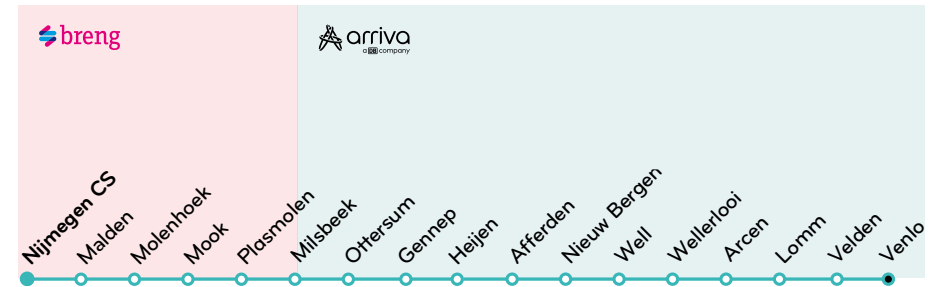

Ritkaart tarief lijn 83 Nijmegen-Venlo

Van/naar	Nijmegen	Malden	Molenhoek	Mook	Plasmolen	Milsbeek Helweg	Milsbeek Limburg	Ottersum t/m Velden	Venlo
Nijmegen	€ 2,30	€ 4,60	€ 4,60	€ 4,60	€ 4,60	€ 4,60	€ 9,75	€ 9,75	€ 9,75
Malden	€ 4,60	€ 2,30	€ 4,60	€ 4,60	€ 4,60	€ 4,60	€ 9,75	€ 9,75	€ 9,75
Molenhoek	€ 4,60	€ 4,60	€ 2,30	€ 2,30	€ 4,60	€ 4,60	€ 9,75	€ 9,75	€ 9,75
Mook	€ 4,60	€ 4,60	€ 2,30	€ 2,30	€ 4,60	€ 4,60	€ 9,75	€ 9,75	€ 9,75
Plasmolen	€ 4,60	€ 4,60	€ 4,60	€ 4,60	€ 2,30	€ 2,30	€ 7,45	€ 7,45	€ 7,45
Milsbeek Hw	€ 4,60	€ 4,60	€ 4,60	€ 4,60	€ 2,30	-	€ 5,15	€ 5,15	€ 5,15
Milsbeek Lb	€ 9,75	€ 9,75	€ 9,75	€ 9,75	€ 7,45	€ 5,15	€ 5,15	€ 5,15	€ 5,15
Ottersum-V.	€ 9,75	€ 9,75	€ 9,75	€ 9,75	€ 7,45	€ 5,15	€ 5,15	€ 5,15	€ 5,15
Venlo	€ 9,75	€ 9,75	€ 9,75	€ 9,75	€ 7,45	€ 5,15	€ 5,15	€ 5,15	€ 3,55

# Reizen met lijn 83

Kies het vervoerbewijs dat bij u past.

# Kies het vervoerbewijs dat bij u past.

Als u met lijn 83 reist, krijgt u te maken met twee vervoerders, Arriva (provincie Limburg) en Breng (regio Arnhem-Nijmegen). Dit betekent dat er vervoerbewijzen van beide vervoerders op lijn 83 geldig zijn. Welk vervoerbewijs voor u het meest gunstig is, hangt af van uw reisgewoonte. Reist u regelmatig of slechts af en toe? En reist u voornamelijk in de provincie Limburg of in de regio Arnhem-Nijmegen? In onderstaande tabel vindt u meer informatie over de verschillende producten van Arriva en Breng voor lijn 83.