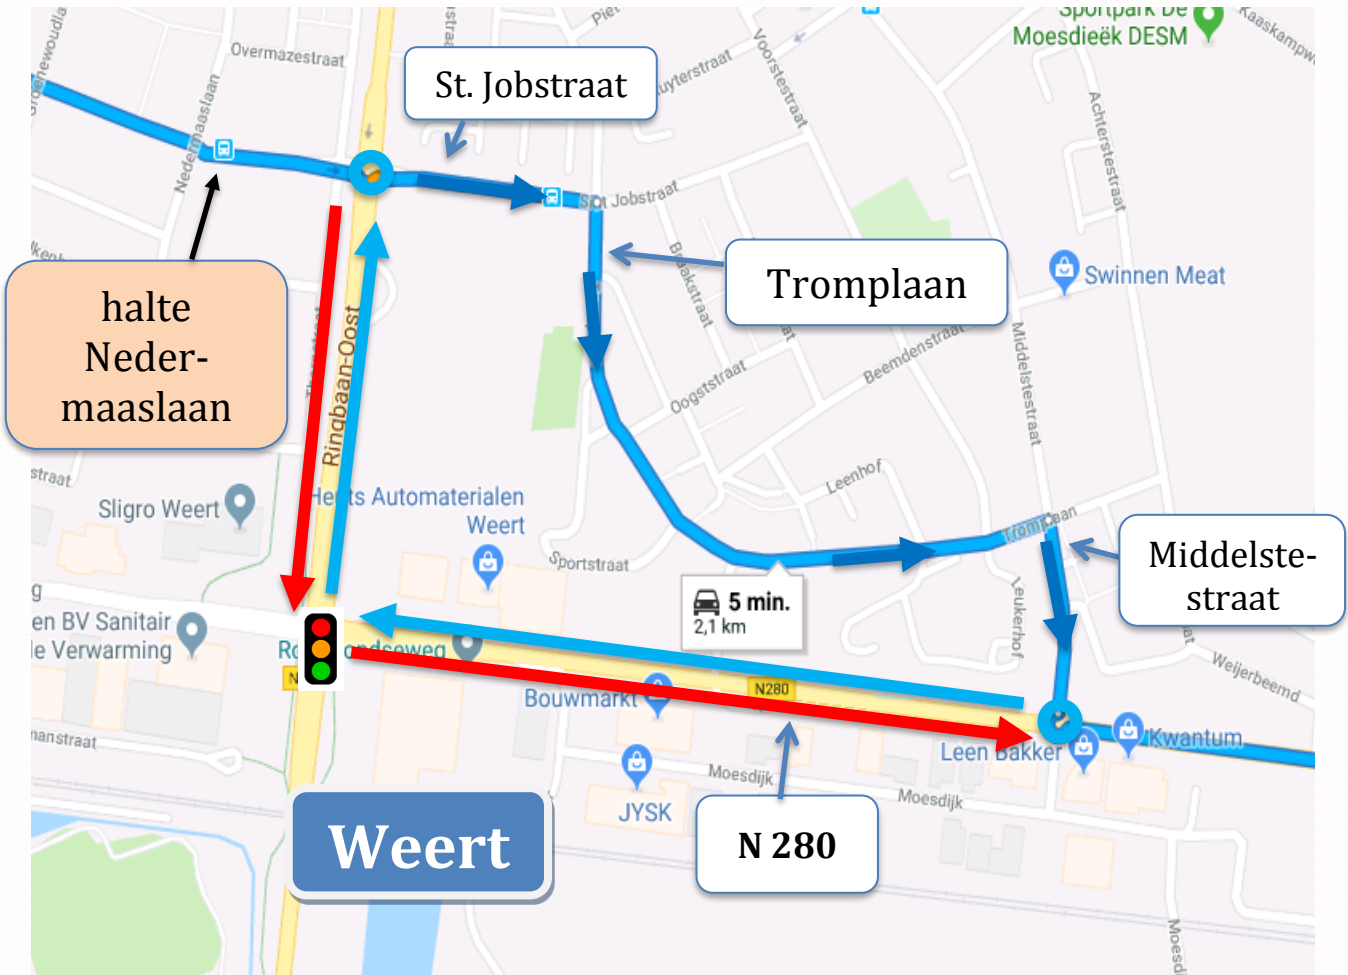

Stremmingsbericht Lijn 73, 371 Weert

Stremmingsnummer: 1803021321

GOEDE REIS

Regio	Limburg Midden/Noord
Periode	Maandag 12-03-2018 Aanvang dienst t/m Vrijdag 16-03 einde dienst
Trajecdeel	N 280 = alleen KOMENDE VANAF STATION WEERT
Reden	Werkzaamheden
Alternatieve route	Richting Roermond en of Roggel: na halte Nedermaaslaan rotonde rechtdoor (ipv rechts), 1 ^e rechts, kruispunt thv Middelstestraat rechts, rotonde links Richting station: NORMALE ROUTE

Vervallen haltes ●	Synchroniser 	Tijdelijke haltes ●
Geen	1	Geen

1  = = Synchroniseer op de tijdelijke halte de originele halte.