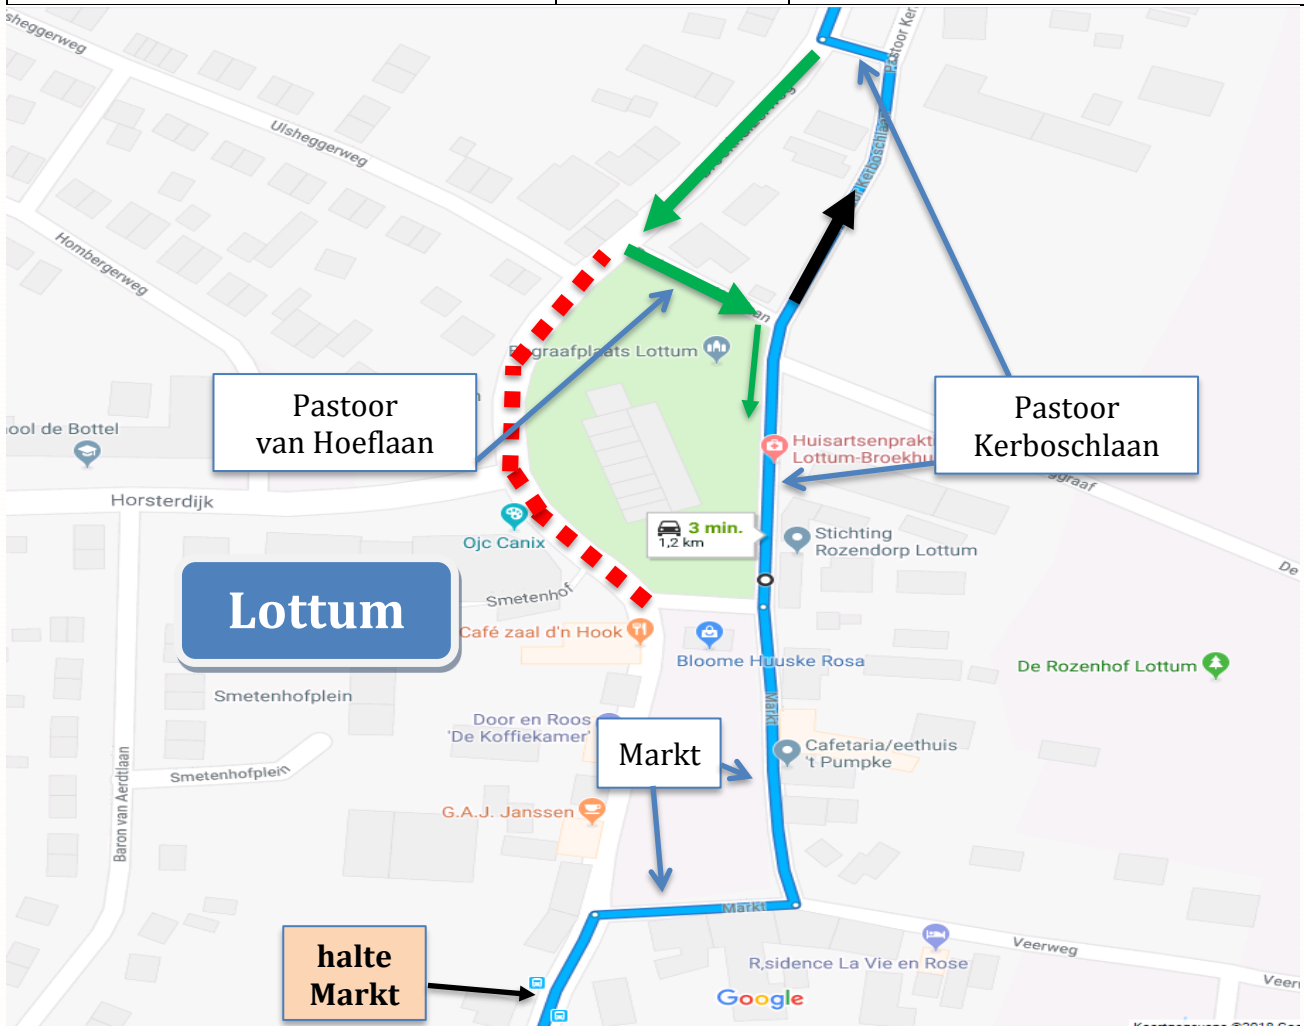

# Stremmingsbericht Lijn 88 Lottum

Stremmingsnummer: 1804290822

<b>Regio</b>	Limburg Midden/Noord	
<b>Periode</b>	Donderdag 17-05-2018 tot openstelling weg, naar verwachting vrijdag 18-05 in de loop van namiddag of vroege avond	
<b>Trajectdeel</b>	Centrum	
<b>Reden</b>	Werkzaamheden	
<b>Alternatieve route</b>	<b>Richting Venray:</b> na halte Markt 1 <sup>e</sup> rechts, 1 <sup>e</sup> links, 3 <sup>e</sup> links, einde rechts <b>Richting Venlo:</b> na halte Kraaienhoflaan 2 <sup>e</sup> links, einde rechts, 2 <sup>e</sup> rechts, einde links	
	<b>LET OP: GEWIJZIGDE OMLEIDING INGAANDE DONDERDAG 17 MEI</b>	
<b>Vervallen haltes</b>	<b>Synchroniseer</b>	<b>Tijdelijke haltes</b>
Geen	 1	Geen

1  = = Synchroniseer op de tijdelijke halte de originele halte.