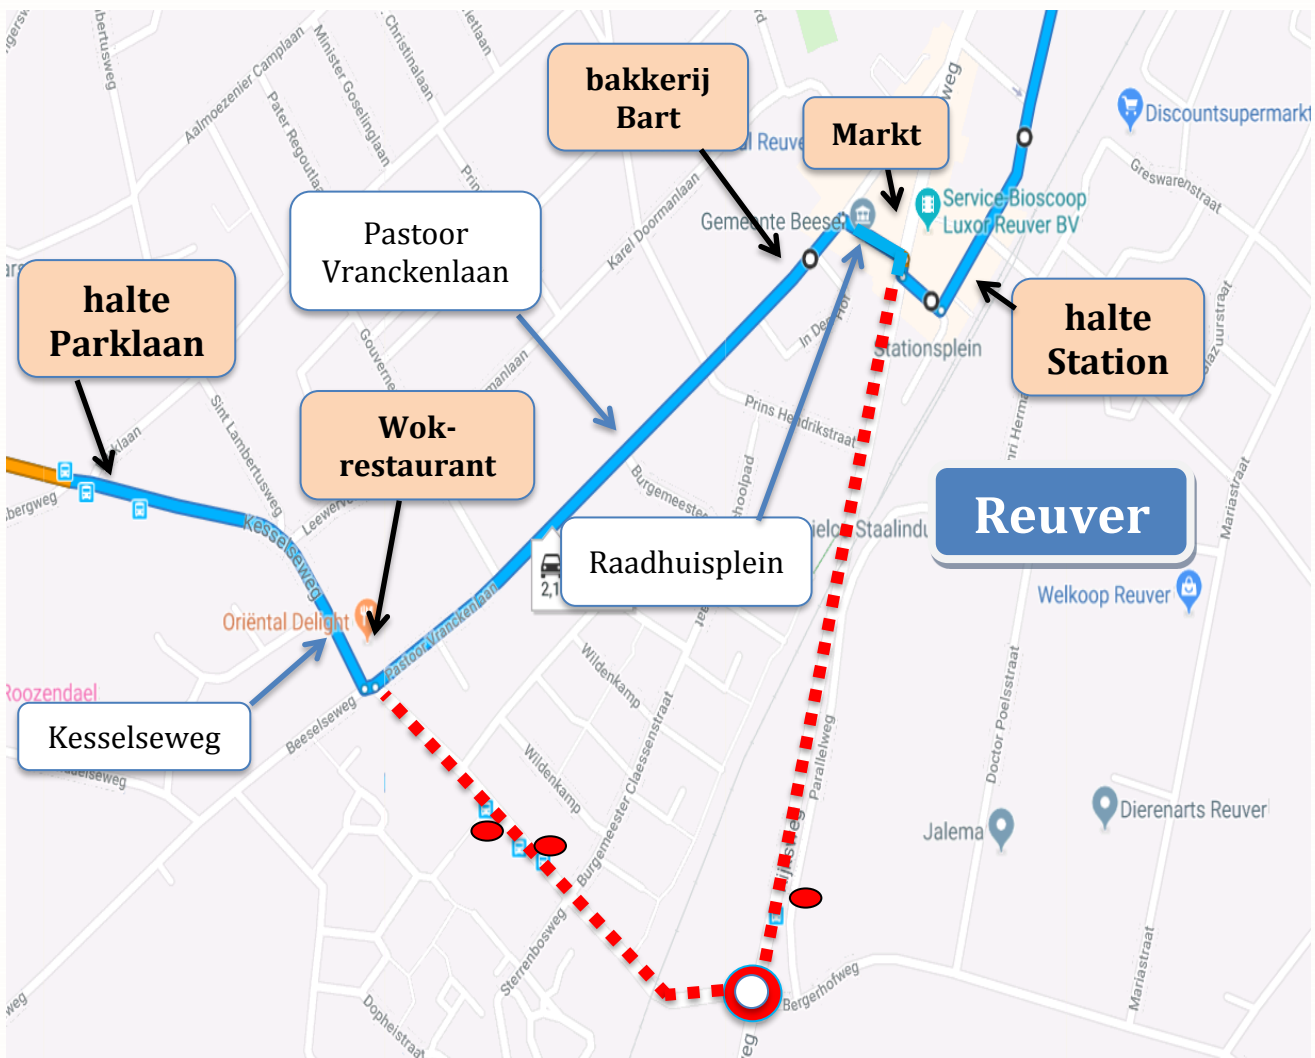

Stremmingsbericht Lijn 66 Reuver

Stremmingsnummer: 1809260839

GOEDE REIS

Regio	Limburg Midden/Noord		
Periode	Maandag 01-10-2018 aanvang dienst t/m vrijdag 19-10 einde dienst		
Trajectdeel	Gedeelte Rijksweg		
Reden	Wegwerkzaamheden		
Alternatieve route	Richting Venlo: na halte Parklaan op kruispunt (linkerzijde Wok restaurant) links, net voor marktplein rechts, einde rechts en direct links Richting Roermond: na verlaten halte Station Rijksweg rechts en dan direct links, einde links, 3 ^e rechts (= op kruispunt bij Wok restaurant)		
Bijzonderheden			
	Vervallen haltes ●	Synchroniseer	Tijdelijke haltes ●
Burg. Claessenstraat Bergerhofweg		 1	Past. Vranckenlaan nr: 110 / thv Wok restaurant

1  = = Synchroniseer op de tijdelijke halte de originele halte.