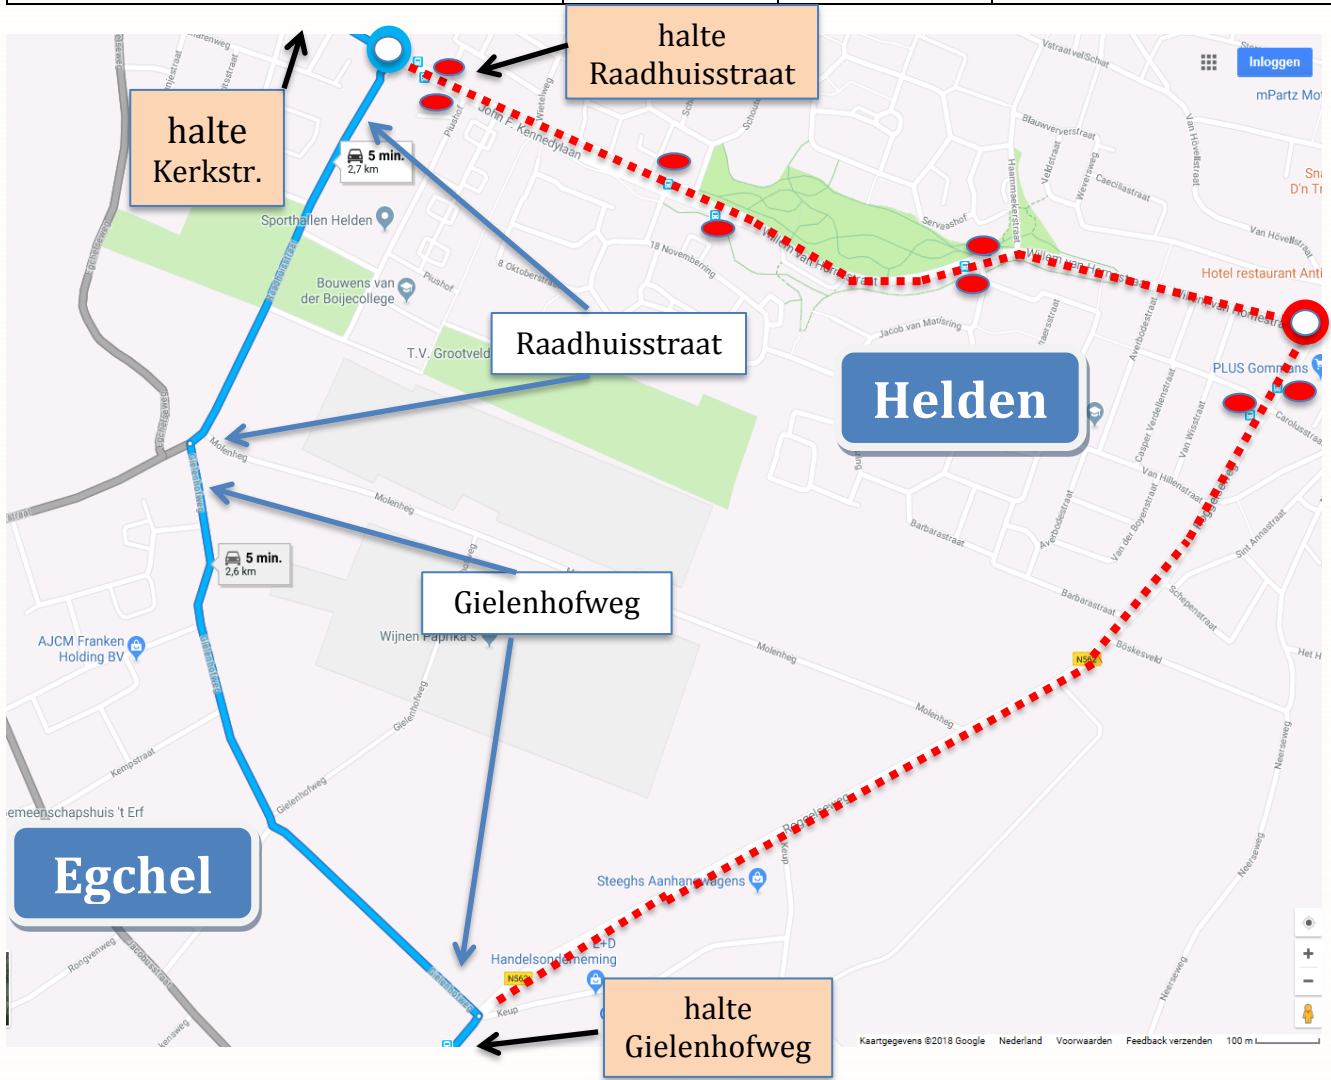

# Stremmingsbericht Lijn 372 Egchel en Helden

Stremmingsnummer: 1810021525

GOEDE REIS

<b>Regio</b>	Limburg Midden/Noord
<b>Periode</b>	Vrijdag 12-10-2018 Aanvang <b>17:45u</b> t/m zondag 14-10 einde dienst
<b>Trajectdeel</b>	Helden
<b>Reden</b>	Werkzaamheden
<b>Alternatieve route</b>	<b>Richting Panningen:</b> na halte Gielenhofweg 1 <sup>e</sup> links, einde rechts, rotonde links <b>Richting Roermond:</b> na halte Kerkstraat rotonde rechts, 4 <sup>e</sup> links, einde rechts

Vervallen haltes	Synchroniser	Tijdelijke haltes
Roggelseweg Haammaekerstraat Schout v.d. Kelenstraat Raadhuisstraat	 1	geen

1  = = Synchroniseer op de tijdelijke halte de originele halte.