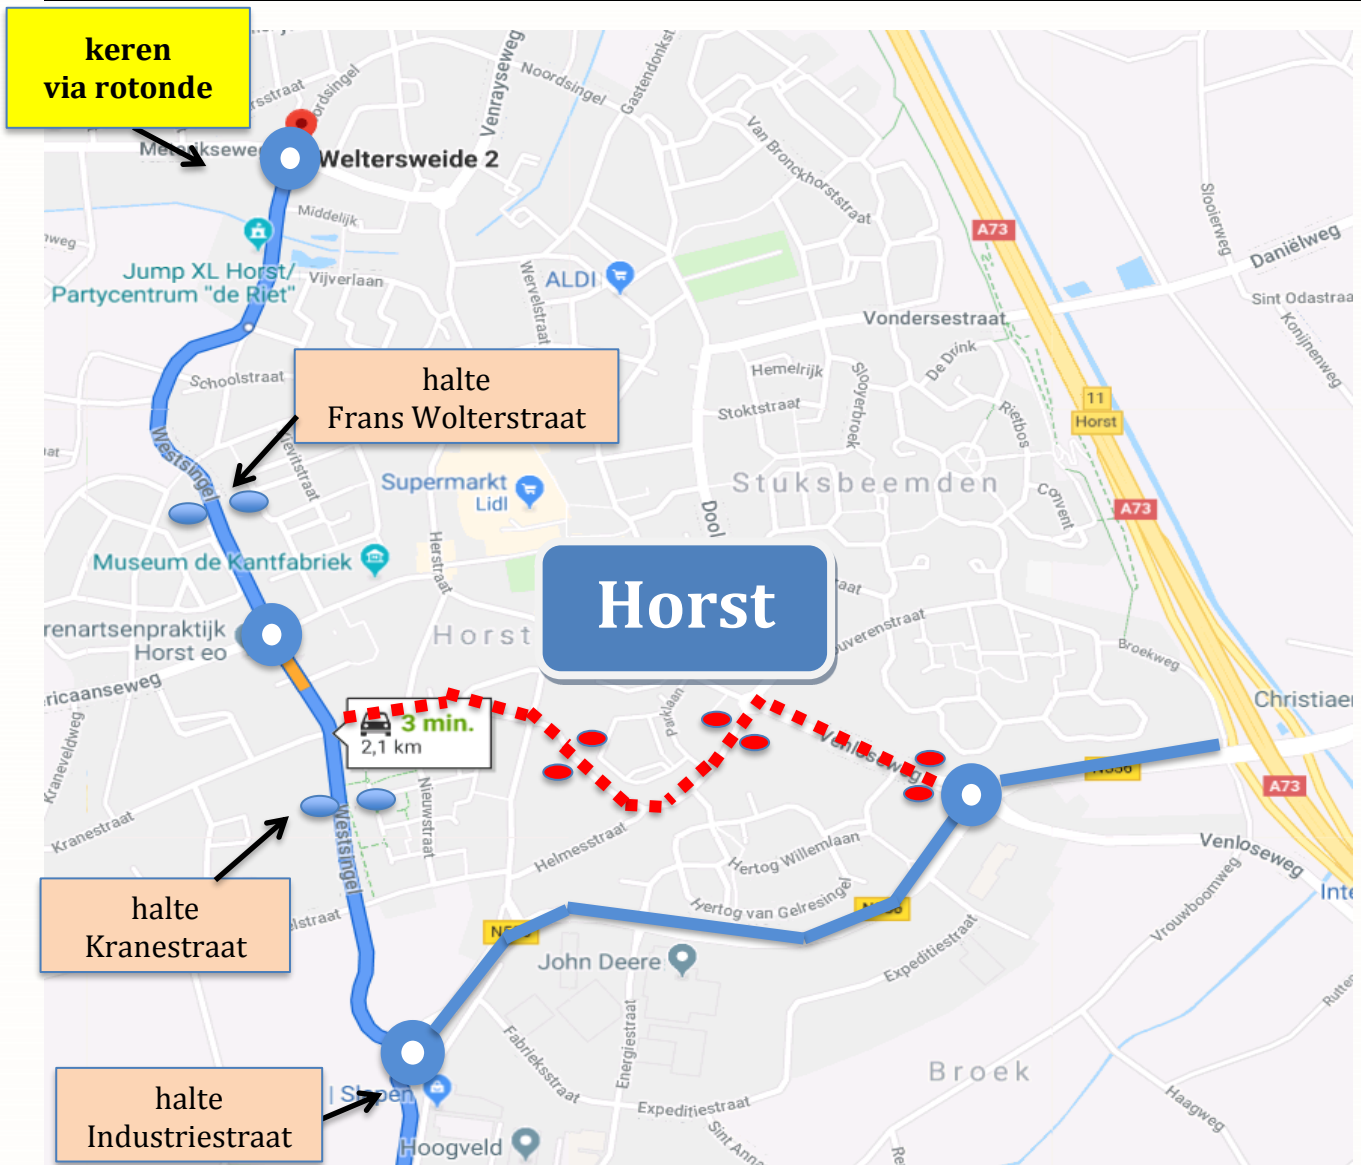

Stremmingsbericht Lijn 789

Stremmingsnummer: 1905031356

Regio	Limburg Midden/Noord	
Periode	Zaterdag 11-05-2019 aanvang dienst t/m do. 23-05 einde dienst	
Trajectdeel	Ronde Venloseweg / Dr. v/d Meerendonkstraat	
Reden	Werkzaamheden	
Alternatieve route	Richting Lottum: Na halte Kranestraat keren via rotonde, rotonde thv N 556 links, rotonde rechtdoor Richting Evertsoord: rotonde thv Venloseweg rechtdoor, rotonde rechts, na halte Kranestraat keren via rotonde, rotonde thv N 556 rechts	
Vervallen haltes 	Synchroniseer	Tijdelijke haltes 
Dr. Van de Meerendonkstraat St. Antoniuspark Venloseweg	 1	Kranestraat Frans Wolterstraat

GOEDE REIS

1  = = Synchroniseer op de tijdelijke halte de originele halte.