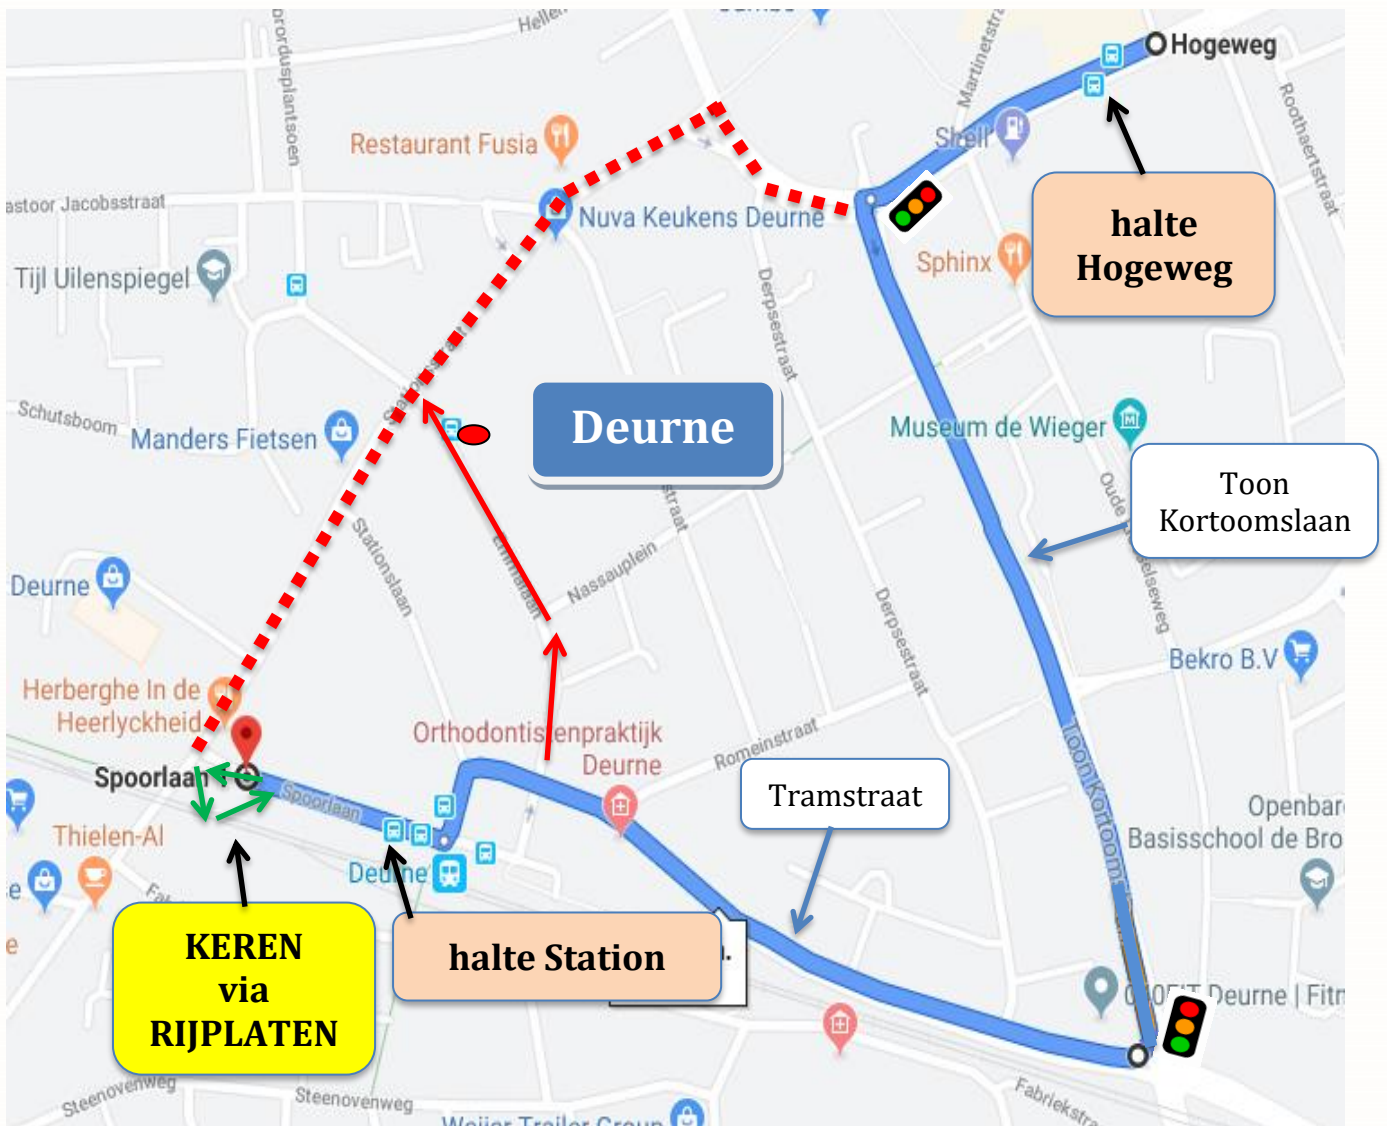

# Stremmingsbericht Lijn 80 Deurne

Stremmingsnummer: 19090507133

GOEDE REIS

<b>Regio</b>	Limburg Midden/Noord	
<b>Periode</b>	Maandag 09-09-19 aanvang dienst tot medio mei/juni 2020	
<b>Trajectdeel</b>	Stationsstraat	
<b>Reden</b>	Werkzaamheden	
<b>Alternatieve route</b>	<b>Richting Deurne:</b> na halte Hogeweg vkl links, vkl rechts, weg blijven volgen, einde rechts en op einde van de weg linksom keren via de rijplaten <b>Richting Venray:</b> thv Emmalaan rechtdoor (ipv kinks) vkl links, vkl rechts	
	<b>Vervallen haltes</b> ●	<b>Synchroniseer</b>
Emmalaan		Station ●
	 1	

1  = = Synchroniseer op de tijdelijke halte de originele halte.