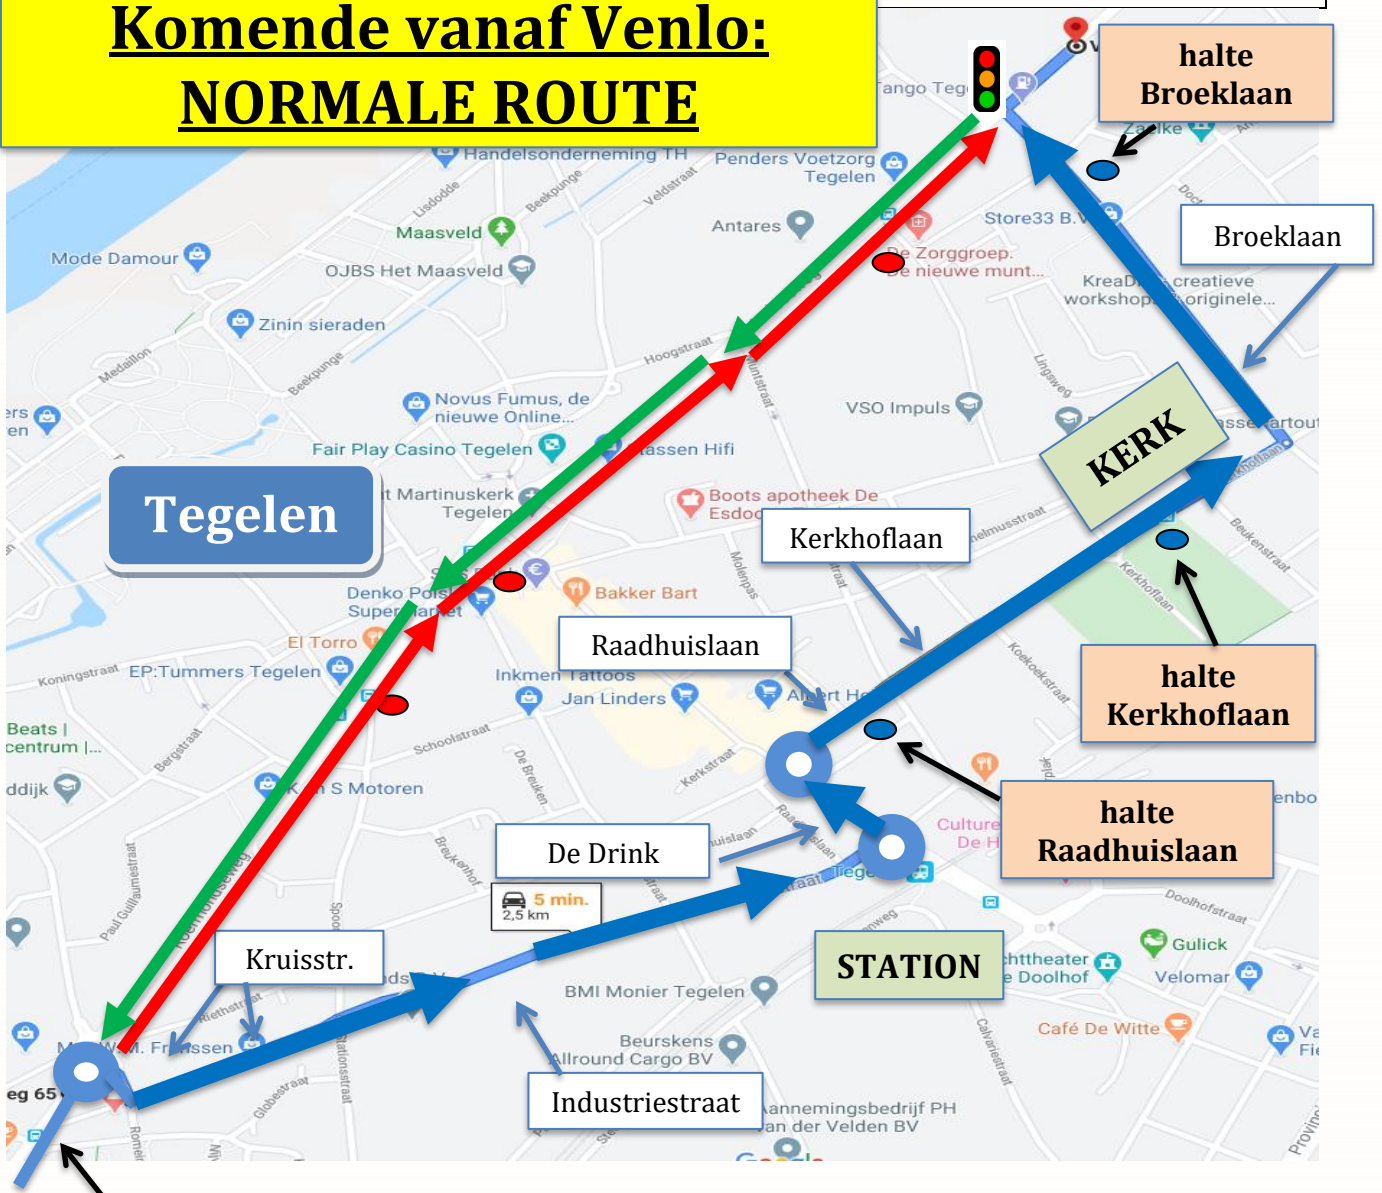

Stremmingsbericht Lijn 66 Tegelen

Stremmingsnummer: 20032311103

Regio	Limburg Midden/Noord
Periode	Donderdag 26-03-2020 aanvang 07:00u. tot 18:00u. + Maandag 30-03-2020 aanv. dienst t/m woensdag 01-04 einde dienst
Trajectdeel	Centrum
Reden	Werkzaamheden
Alternatieve route	Richt. Venlo: na halte Maasstraat rotonde 1 ^e afslag, bocht naar links volgen, rotonde links, rotonde rechts, na kerkgebouw aan linkerzijde kruispunt links, einde rechts

GOEDE REIS

Vervallen haltes ●	Synchroniseer	Tijdelijke haltes ●
Plein 1817 < alléén richting Venlo Wilhelminaplein < alléén richting Venlo Nieuwe Munt < alléén richting Venlo		Raadhuislaan < alléén richting Venlo Kerkhoflaan < alléén richting Venlo Broeklaan < alléén richt. Venlo

Komende vanaf Venlo:
NORMALE ROUTE

1 halte **Maasstraat** synchroniseer op de tijdelijke halte de originele halte.