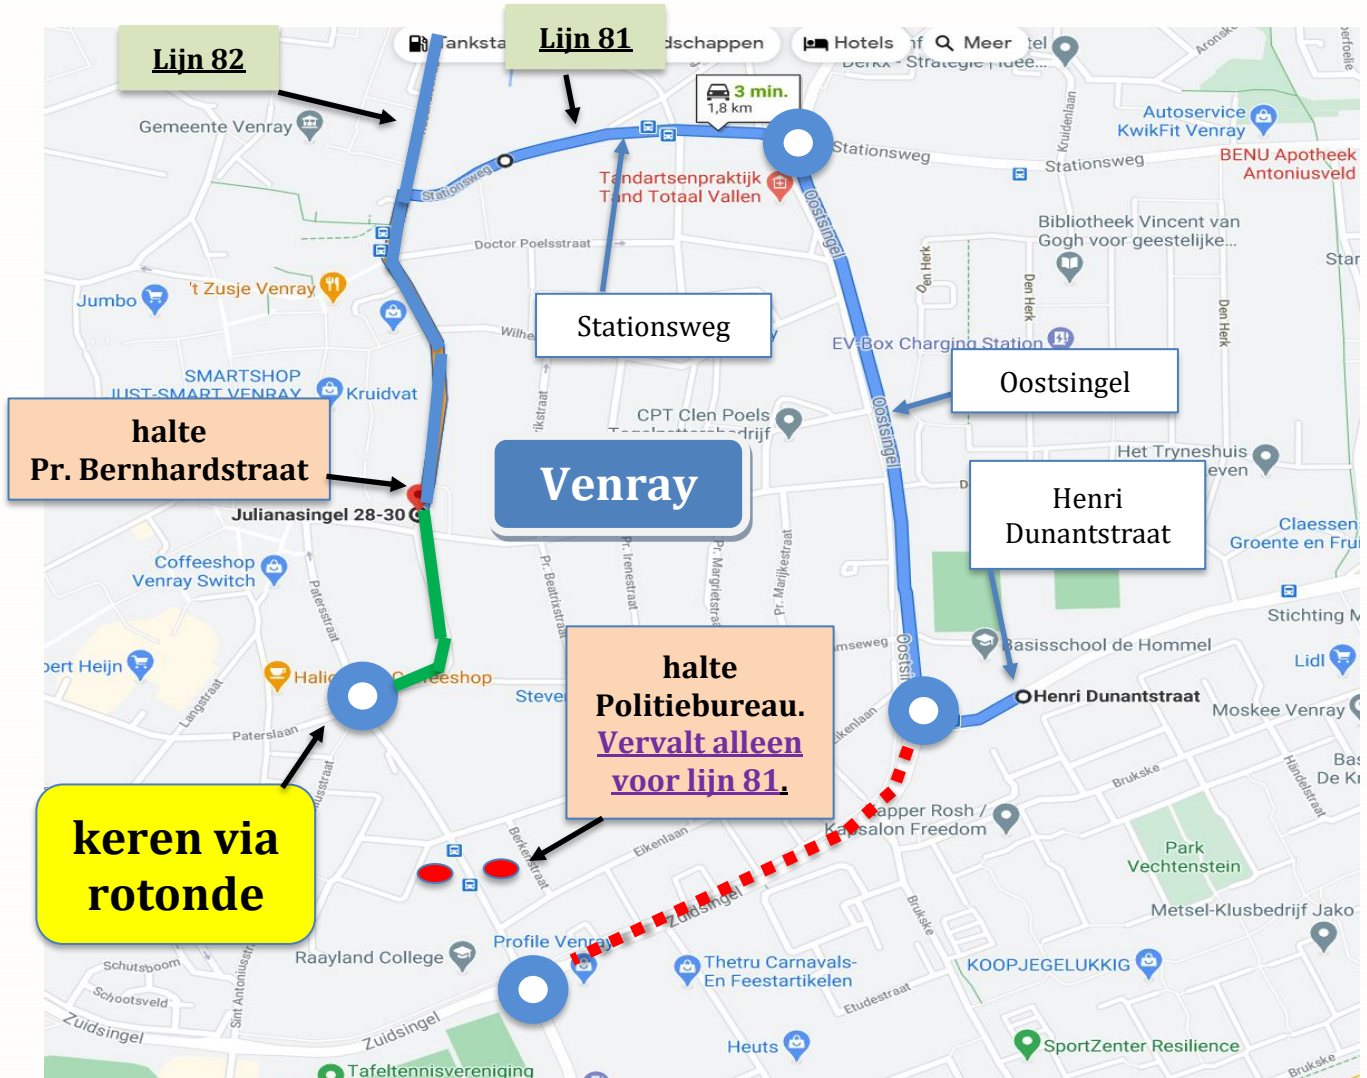

Stremmingsbericht Lijn 81, 82 Venray

Stremmingsnummer: 20121710183

Regio	Limburg Midden/Noord	
Periode	Ma. 04-01-2020 aanvang dienst tot vr. 19-02 18:00u.	
Trajectdeel	Zuidsingel (gedeeltelijk)	
Reden	Werkzaamheden	
Alternatieve route	81 Richting Venray Station: vanaf halte Pr. Bernhardstr. idem als lijn 87 81 Richting Pr. Bernhardstraat: Henri Dunantstraat na halte Oostsingel rotonde rechts, rotonde links, einde links, na halte Pr. Bernhardstraat doorrijden en via rotonde keren 82 indien aansluitend lijn 81, Richting Pr. Bernhardstraat: bij halte Pr. Bernhardstraat doorrijden en via rotonde keren	
Vervallen haltes 	Synchroniseer	Tijdelijke haltes 
Politiebureau << alleen lijn 81	 1	geen

GOEDE REIS

1  = = Synchroniseer op de tijdelijke halte de originele halte.