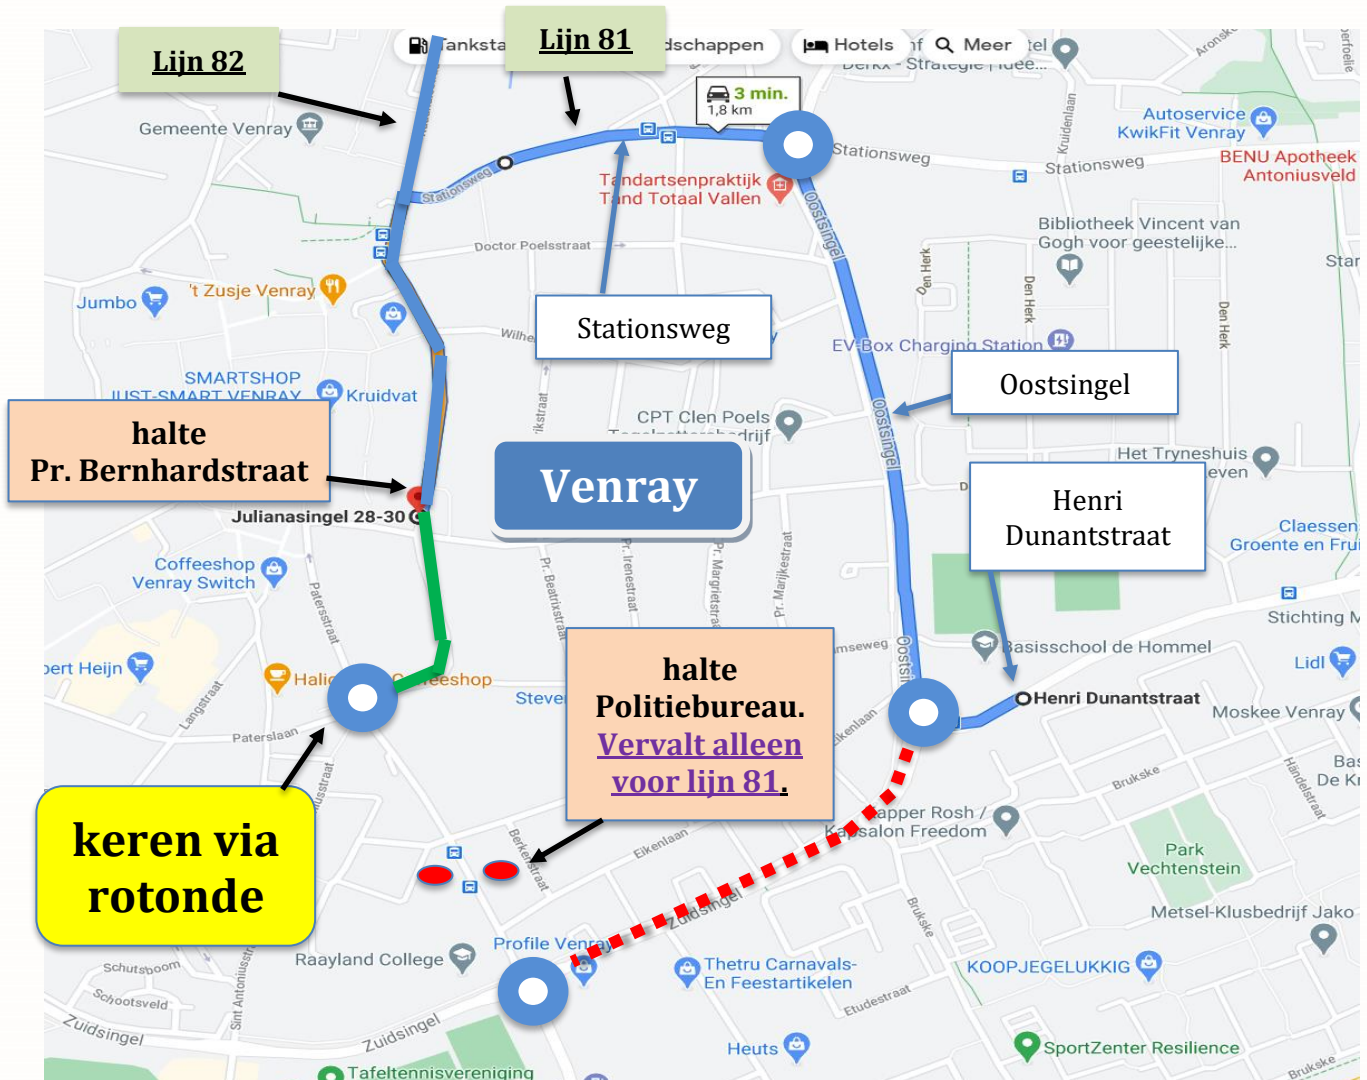

# Stremmingsbericht Lijn 81, 82 Venray

Stremmingsnummer: 20121710183

<b>Regio</b>	Limburg Midden/Noord	
<b>Periode</b>	Maandag 04-01-2021 aanvang dienst t/m woensdag 12-05 einde dienst	
<b>Trajectdeel</b>	Zuidsingel/Leunensweg <b>Fase 1 en 2</b>	
<b>Reden</b>	Werkzaamheden	
<b>Alternatieve route</b>	<b>81 Richting Venray Station:</b> vanaf halte Pr. Bernhardstr. idem als lijn 87 <b>81 Richting Pr. Bernhardstraat:</b> Henri Dunantstraat na halte Oostsingel rotonde rechts, rotonde links, einde links, na halte Pr. Bernhardstraat doorrijden en <b>via rotonde keren</b> <b>82 indien aansluitend lijn 81, Richting Pr. Bernhardstraat:</b> bij halte Pr. Bernhardstraat doorrijden en <b>via rotonde keren</b>	
<b>Vervallen haltes</b> 	<b>Synchroniseer</b>	<b>Tijdelijke haltes</b> 
Politiebureau << alleen lijn 81	 1	geen

GOEDE REIS

1  = = Synchroniseer op de tijdelijke halte de originele halte.