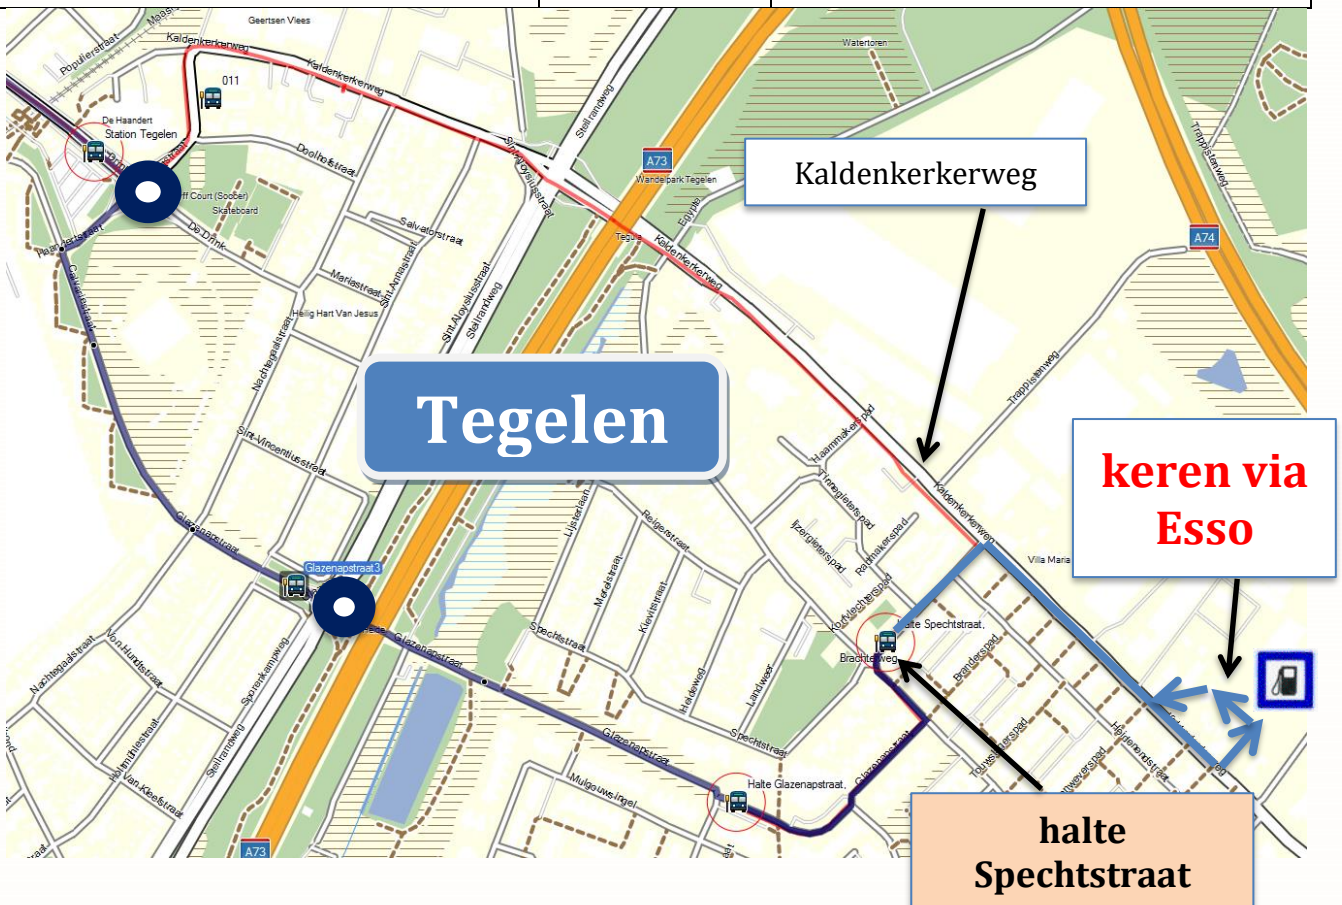

# Stremmingsbericht Lijn 1 Tegelen

Stremmingsnummer: 21042809153

GOEDE REIS

## ALLEEN VAN TOEPASSING ZA. + ZO. DIENST

<b>Regio</b>	Limburg Midden/Noord	
<b>Periode</b>	Zat. 08-05-2021 aanvang dienst t/m ca. Zondag 27-06-2021 einde dienst	
<b>Trajecdeel</b>	Kaldenkerkerweg (gedeelte)	
<b>Reden</b>	Werkzaamheden	
<b>Alternatieve route</b>	<b>Richting Spechtstraat:</b> na halte Tegelen Station idem als ma. t/m vr. route naar halte Spechtstraat. Na halte Spechtstraat einde rechts, na ca. 250m. keren via Esso tankstation aan linkerkzijde en terug rijden naar halte Spechtstraat	
<b>Vervallen haltes</b>	<b>Synchroniseer</b>	<b>Tijdelijke haltes</b>
Sint Annastraat	1 	Nachtegaalstraat

1  = = Synchroniseer op de tijdelijke halte de originele halte.