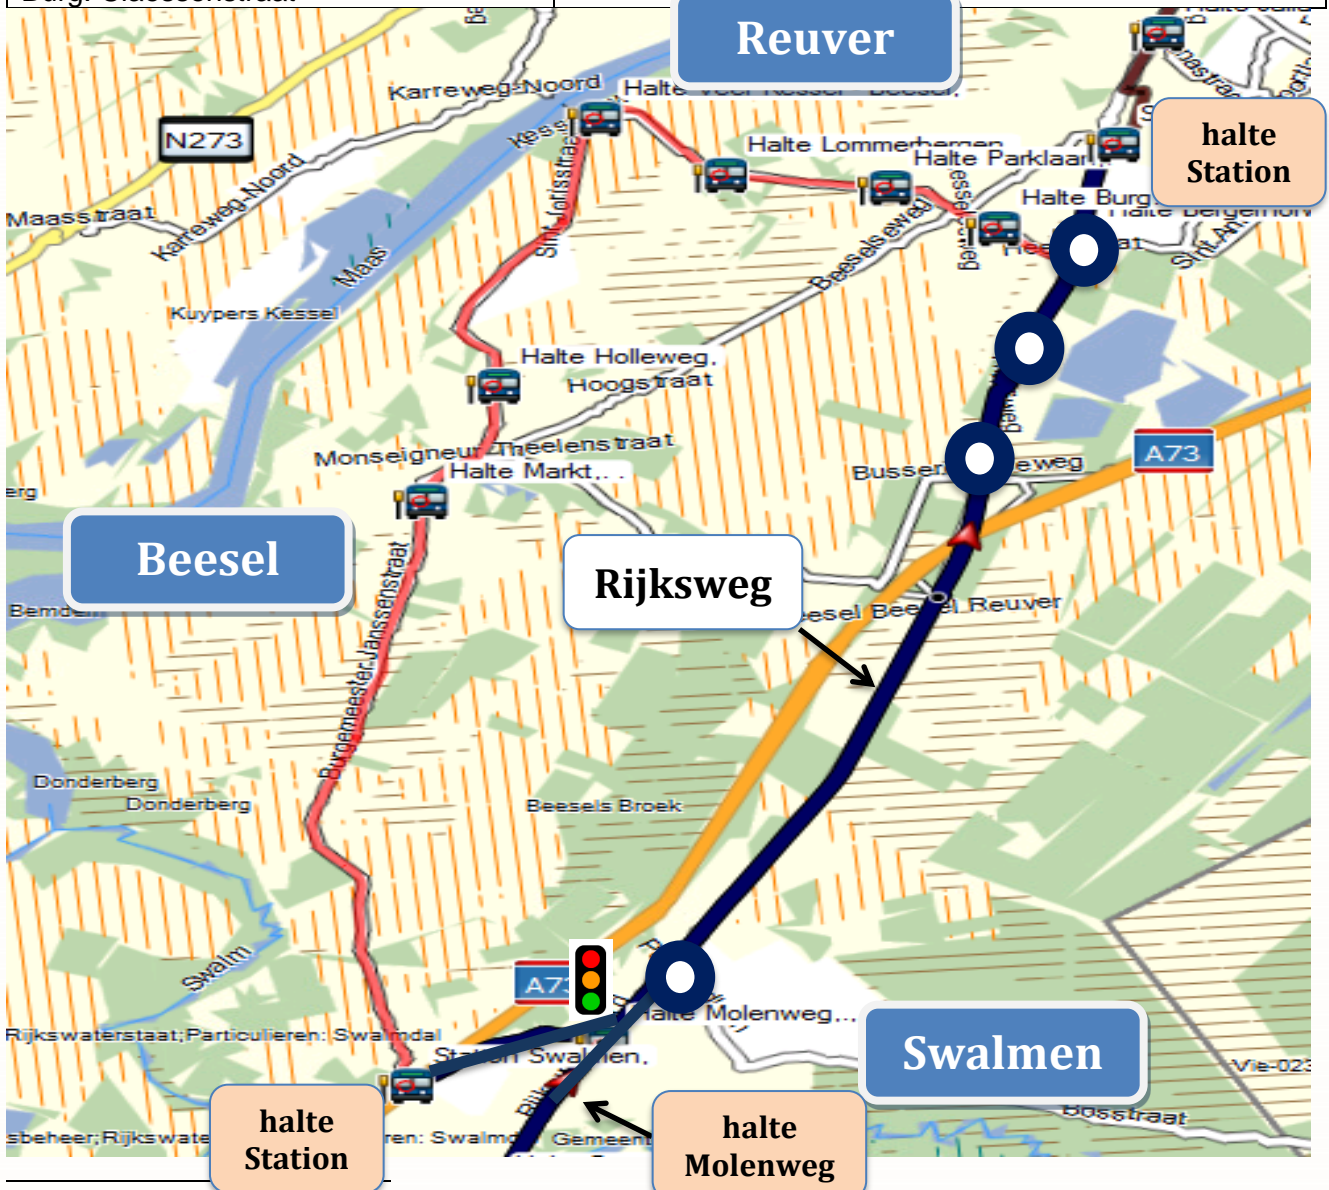

Stremmingsbericht Lijn 66

Swalmen **Beesel** Reuver Stremmingsnummer: 21071507393

Regio	Limburg Midden / Noord
Periode	Vr. 16-07-2021 17:00u. tot nader bericht
Trajectdeel	Beesel, Reuver (gedeeltelijk)
Reden	Calamiteit
Alternatieve route	Richting Venlo: Na halte Swalmen Station terug naar Rijksweg en bij vkl links, via Rijksweg rechtstreeks naar Reuver Station Richting Rmd: Na halte Reuver Station op rotonde recht door, via Rijksweg rechtstreeks naar Swalmen, vkl rechts naar Station

Vervallen haltes	Synchroniseer	Tijdelijke haltes
Beesel << compleet Veer Kessel-Beesel Lommerbergen Parlaan Burg. Claessenstraat	 1	Geen

1  = = Synchroniseer op de tijdelijke halte de originele halte.